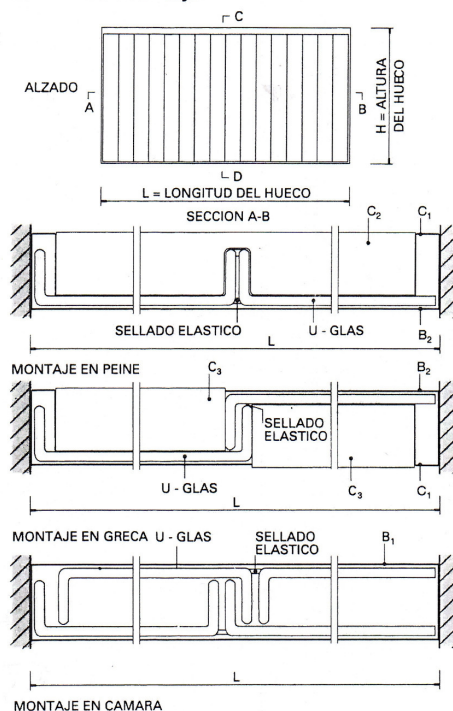

Sistemas de Montaje: Peine, Greca y en cámara

Dimensiones : barras de 5 y 6 metros por anchos de 26 y 50 cm con alas de 41 y 60 mm.

Tipos : armado y sin armar de vidrio normal, vidrio extraclaro, de colores y también templado.

Para el montaje se suministra la perfilera de aluminio anodizado pudiendo ser de rotura con puente térmico y de colores según Ral.

u-glas

Sistemas de montaje

SGG CLIMALIT

Roca